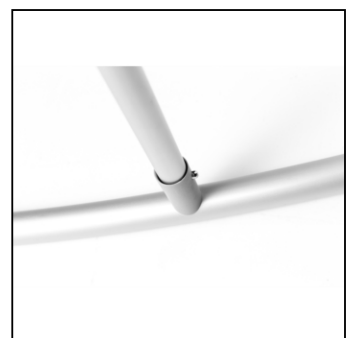

PRODUKT ARKUSZ

Zipper-Wall Curved 400 x 230 cm

ZWC400-230

- Lekka rurowa rama aluminiowa
- Najpopularniejsza ścianka Zipper-Wall z gładką krzywizną
- Trwały i łatwy w użyciu system
- Dostępny materiał do druku Eco

PRODUKT ARKUSZ

Zipper-Wall Curved 400 x 230 cm

ZWC400-230

PRODUKT ARKUSZ

Zipper-Wall Curved 400 x 230 cm

ZWC400-230

PODSTAWOWE INFORMACJE

SKU	Sizes (mm) (A x B x C)	Format (mm)	Widoczny rozmiar (mm) (VXxVY)	Rozstaw otworów (mm) (XxY)
ZWC400-230	4000 x 2300 x 800	4000 x 2300 mm	4390 x 2300 mm	-

Orientacja	Weight (kg)
Pionowy	9,44

PARAMETRY ELEKTRYCZNE

Oświetlenie	Kolor oświetlenia (K)	Luminancja (cd)	Intensywność światła (lx)	Moc (W)
Nie	-	-	-	-

INFORMACJE O OPAKOWANIU

Pakowanie 1 (mm)	Pakowanie 2 (mm)	Pakowanie 3 (mm)
1050 x 360 x 265	-	-