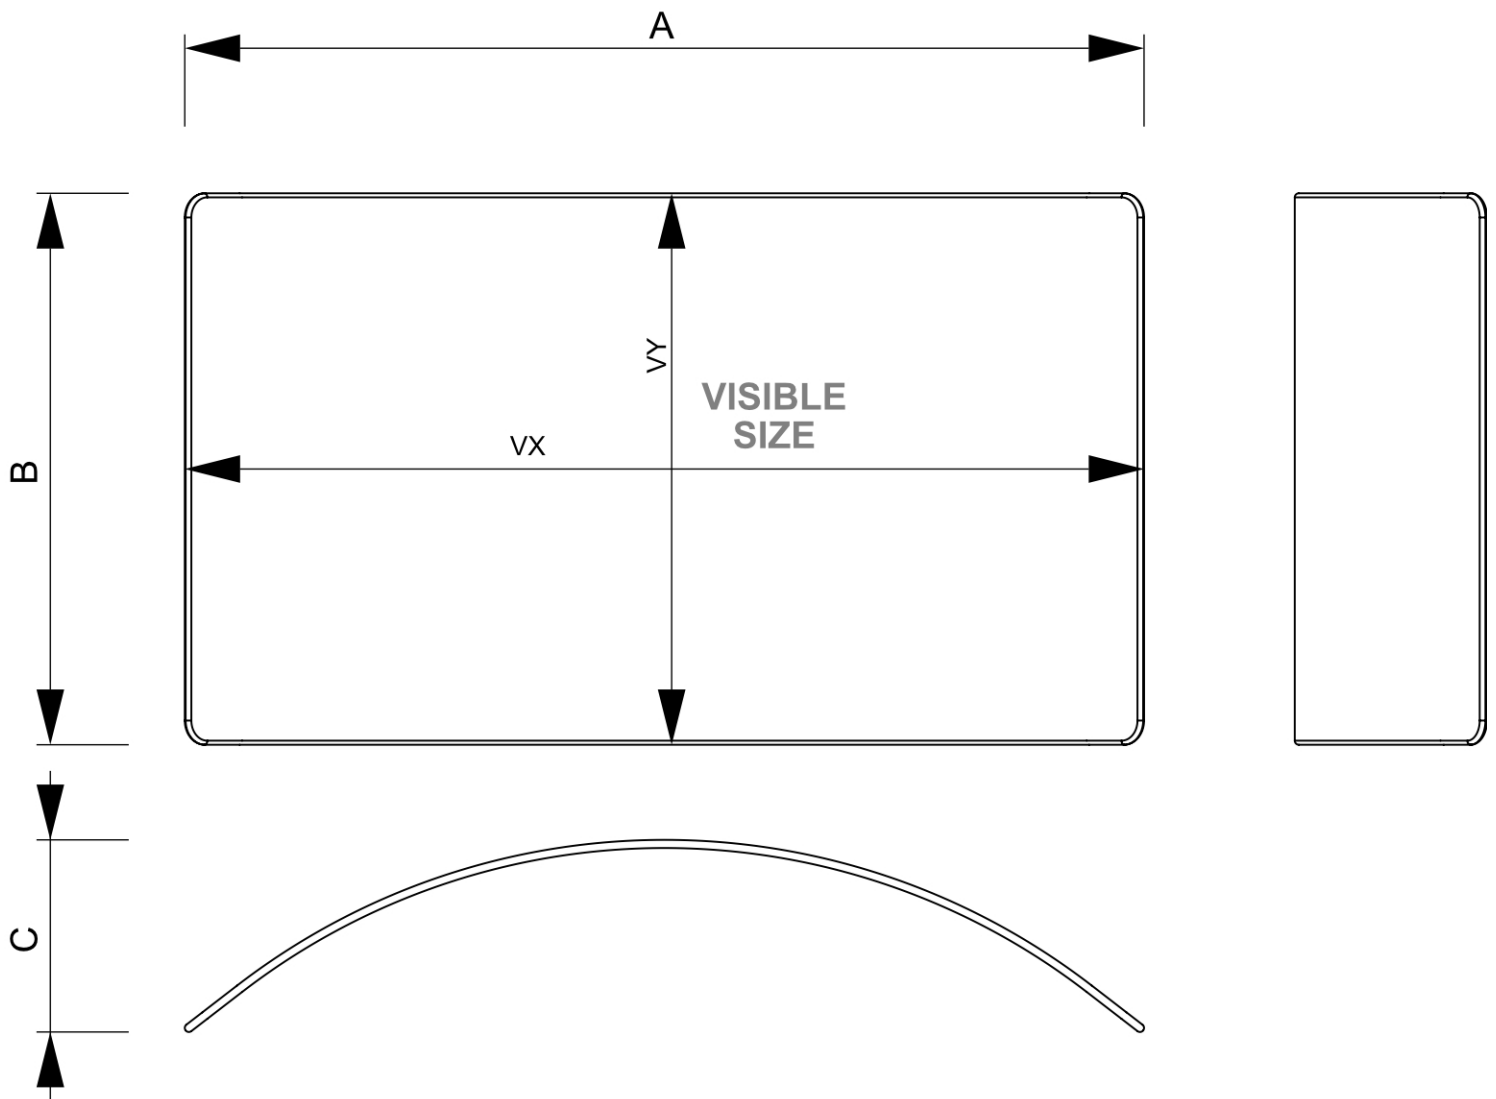

PRODUKT ARKUSZ

Zipper-Wall Curved 400 x 230 cm

ZWC400-230

- Lekka rurowa rama aluminiowa
- Najpopularniejsza ścianka Zipper-Wall z gładką krzywizną
- Trwały i łatwy w użyciu system
- Dostępny materiał do druku Eco

PRODUKT ARKUSZ

Zipper-Wall Curved 400 x 230 cm

ZWC400-230

PRODUKT ARKUSZ

Zipper-Wall Curved 400 x 230 cm

ZWC400-230

PODSTAWOWE INFORMACJE

SKU	Sizes (mm) (A x B x C)	Format (mm)	Widoczny rozmiar (mm) (VXxVY)	Rozstaw otworów (mm) (XxY)
ZWC400-230	4000 x 2300 x 800	4000 x 2300 mm	4390 x 2300 mm	-

Orientacja	Weight (kg)
Pionowy	9,44

PARAMETRY ELEKTRYCZNE

Oświetlenie	Kolor oświetlenia (K)	Luminancja (cd)	Intensywność światła (lx)	Moc (W)
Nie	-	-	-	-

INFORMACJE O OPAKOWANIU

Pakowanie 1 (mm)	Pakowanie 2 (mm)	Pakowanie 3 (mm)
1050 x 360 x 265	-	-